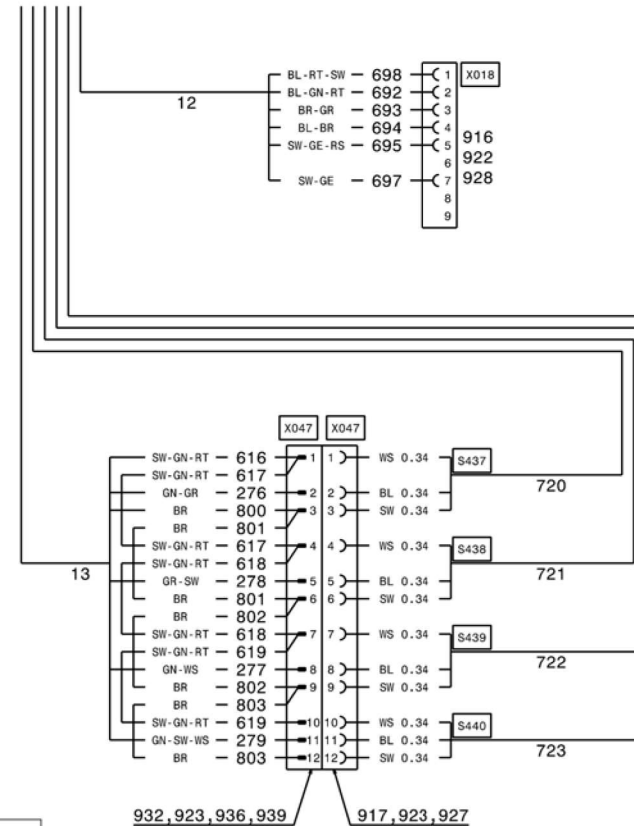

PAGE 5 OF 10
 SEITE 5 VON 10
 PAGE 5 DE 10

1
 ↑
 5

Item not included in Parts list
 Position nicht in der Stückliste
 Repère non compris dans la Liste des Pièces
 1-698,800-883,995-998

5 → 6

CABLE HARNESS châssis
 KABELBAUM Fahrgestell
 FAISCEAU DE CABLES châssis

from No / up to No
 WFN6#####2063101
 WFN6#####2063104

Figure
 Bild 99707027095
 Figure

PAGE 6 OF 10
 SEITE 6 VON 10
 PAGE 6 DE 10

2
 ↑
 6

5 ← ——— 6

Item not included in Parts list
 Position nicht in der Stückliste
 Repère non compris dans la Liste des Pièces
 1-698,800-883,995-998

6 ——— → 7

7 ← 8

4
 ↑
 8

Item not included in Parts list
 Position nicht in der Stückliste
 Repère non compris dans la Liste des Pièces
 1-698.800-883,995-998

CABLE HARNESS châssis
 KABELBAUM Fahrgestell
 FAISCEAU DE CABLES châssis