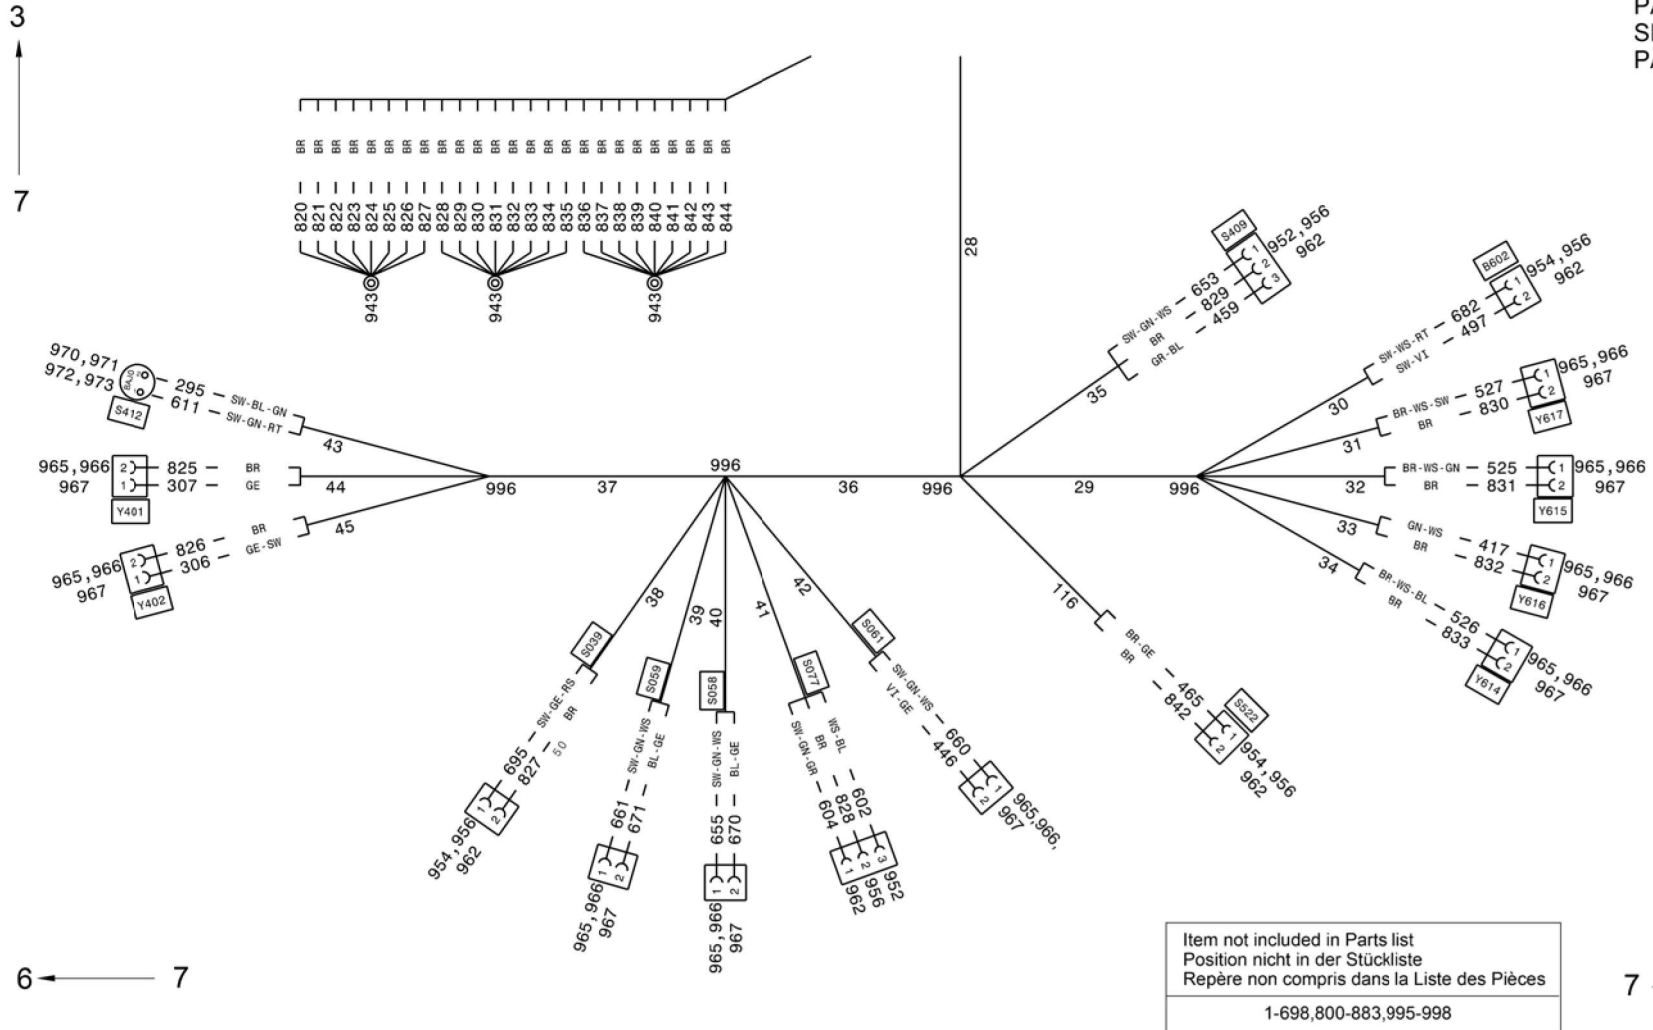

PAGE 5 OF 10
 SEITE 5 VON 10
 PAGE 5 DE 10

1
 ↑
 5

Item not included in Parts list
 Position nicht in der Stückliste
 Repère non compris dans la Liste des Pièces
 1-698,800-883,995-998

5 → 6

CABLE HARNESS châssis
 KABELBAUM Fahrgestell
 FAISCEAU DE CABLES châssis

from No / up to No
 WFN6#####2063101
 WFN6#####2063104

Figure
 Bild 99707027095
 Figure

PAGE 6 OF 10
 SEITE 6 VON 10
 PAGE 6 DE 10

2
 ↑
 6

5 ← ——— 6

Item not included in Parts list
 Position nicht in der Stückliste
 Repère non compris dans la Liste des Pièces
 1-698,800-883,995-998

6 ——— → 7

7 ← 8

4
 ↑
 8

Item not included in Parts list
 Position nicht in der Stückliste
 Repère non compris dans la Liste des Pièces
 1-698.800-883,995-998

CABLE HARNESS châssis
 KABELBAUM Fahrgestell
 FAISCEAU DE CABLES châssis