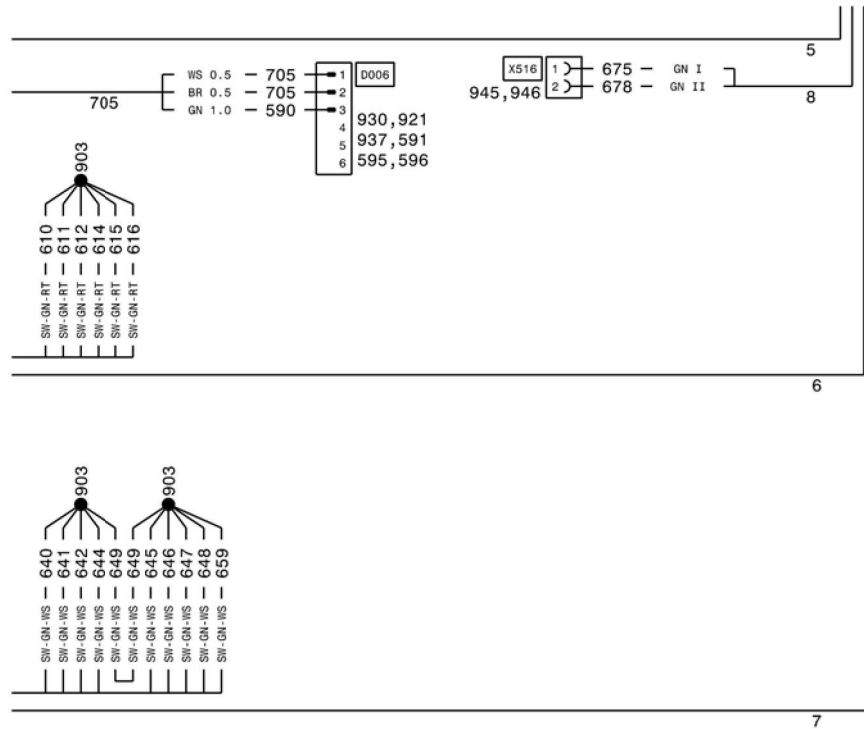

PAGE 5 OF 10
 SEITE 5 VON 10
 PAGE 5 DE 10

1
 ↑
 5

Item not included in Parts list
 Position nicht in der Stückliste
 Repère non compris dans la Liste des Pièces
 1-698,800-883,995-998

5 → 6

CABLE HARNESS châssis
 KABELBAUM Fahrgestell
 FAISCEAU DE CABLES châssis

from No / up to No
 WFN6#####2063101
 WFN6#####2063104

Figure
 Bild 99707027095
 Figure

PAGE 6 OF 10
 SEITE 6 VON 10
 PAGE 6 DE 10

2
 ↑
 6

5 ← ——— 6

Item not included in Parts list
 Position nicht in der Stückliste
 Repère non compris dans la Liste des Pièces
 1-698,800-883,995-998

6 ——— → 7

7 ← 8

4
 ↑
 8

Item not included in Parts list
 Position nicht in der Stückliste
 Repère non compris dans la Liste des Pièces
 1-698.800-883,995-998

CABLE HARNESS châssis
 KABELBAUM Fahrgestell
 FAISCEAU DE CABLES châssis